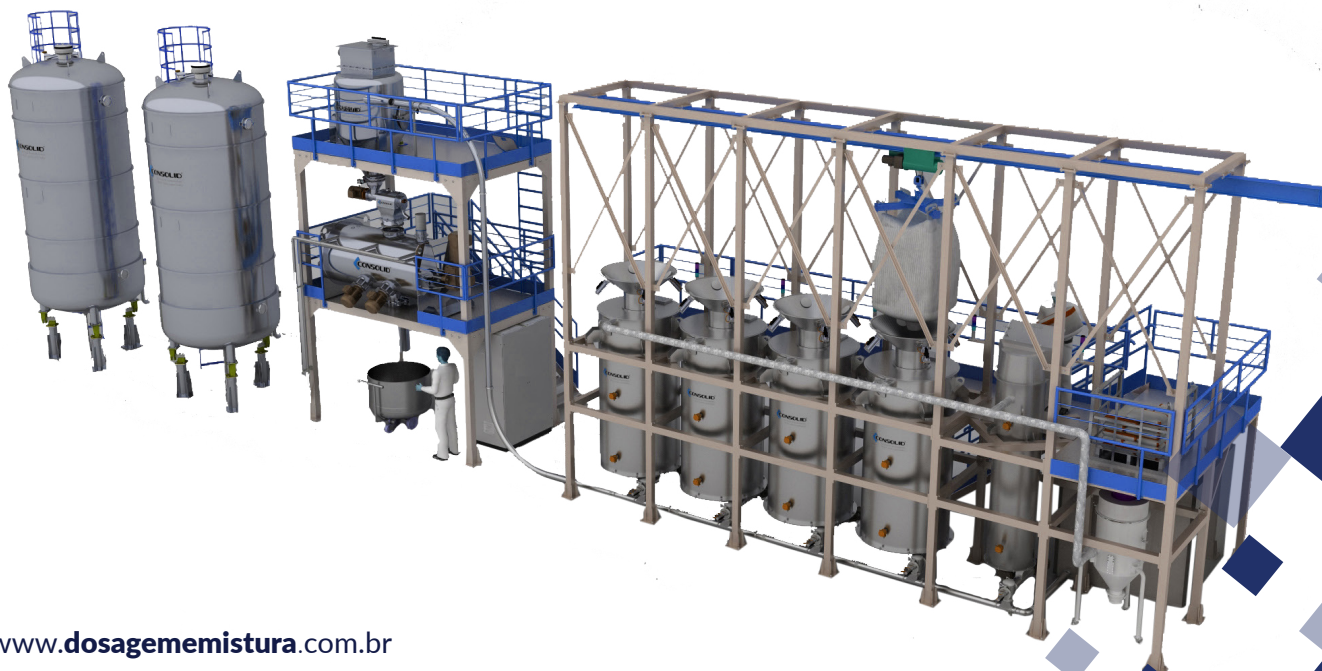

PLANTAS INDUSTRIAIS AUTOMÁTICAS

www.dosagememistura.com.br

by **CONSOLID**

PLANTAS AUTOMÁTICAS PARA DOSAGEM E MISTURA DE INGREDIENTES

PROCESSOS CONTÍNUOS OU POR BATELADAS

A planta industrial é a proposta da TDM para empresários que estão em busca de uma solução integral, porém simples, prática e de baixo custo para suas necessidades de processamento de pós, pastas e granulados, nos diversos segmentos da indústria.

QUALIDADE DE PROCESSO

MONITORAMENTO DAS MATÉRIAS PRIMAS

SEGURANÇA OPERACIONAL

BENEFÍCIOS

- FÁBRICA AUTOMÁTICA
- GANHO DE PRODUTIVIDADE
- REDUÇÃO DE CUSTOS OPERACIONAIS
- PRECISÃO E REPETIBILIDADE DE PROCESSO
- GANHO DE QUALIDADE
- AUMENTO DE PRODUÇÃO COM ATÉ 3 TURNOS DE OPERAÇÃO
- SEGURANÇA OPERACIONAL E DE PRODUTOS

Com larga experiência na montagem destas instalações em diferentes segmentos da indústria, a TDM sintetizou plantas automáticas que incorporam as mais variadas soluções para as solicitações de seus clientes, que vão do recebimento das matérias primas até o produto acabado.